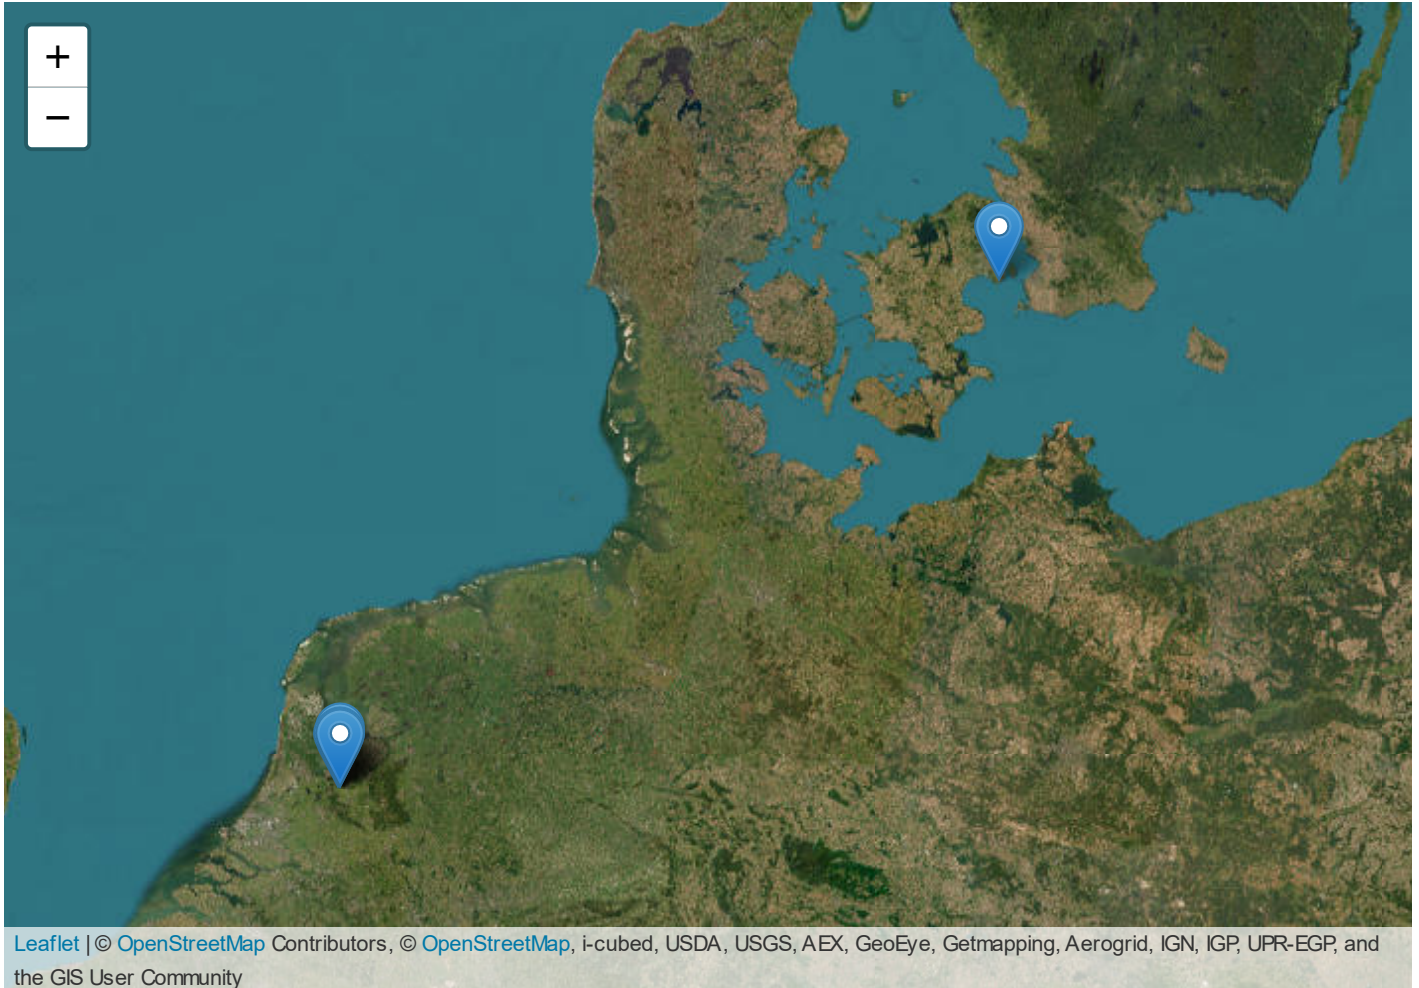

Ringling data for Barnacle Goose RGN1 Legrings (Coloured)

Ring	Ring datum	Sitename	Country code	Latitude	Longitude	Sex	Year of birth
📍 RGN1 (Legrings (Coloured))	01-02-2020 00:00	Noord Ervenweg, Eemnes	NL	52.17.18 N	05.17.09	E M	
Metal Ring NLA 7153719							

Observations

Date	Sitename	Region	Country code	Latitude	Longitude	Reported by
01-02-2020 00:00	Noord Ervenweg, Eemnes	Noord-Holland	NL	52.17.18 N	05.17.09 E	Engbert van Oort, Arie Heinen, Tonnie Loman, Wouter Koelewijn
12-01-2021 15:00	Eemnes, Volkersweg	Utrecht	NL	52.15.25 N	05.17.41 E	Dirk Prop
25-02-2021 09:20	Eemnes, Eempolder, Noord Ervenweg midden	Utrecht	NL	52.15.39 N	05.17.15 E	Hans van Muiswinkel
13-01-2022 11:00	Eemnes, Volkersweg	Utrecht	NL	52.15.29 N	05.16.38 E	Dirk Prop
02-02-2023 15:00	Eemnes, weidevogelreservaat	Utrecht	NL	52.15.44 N	05.17.34 E	Dirk Prop

26-04-2023 11:10

Kofoeds Enge, Dragør, DKHS

Kobenhavn

DK

55.33.49 N

12.36.23 E

DKC
Ringing

Print